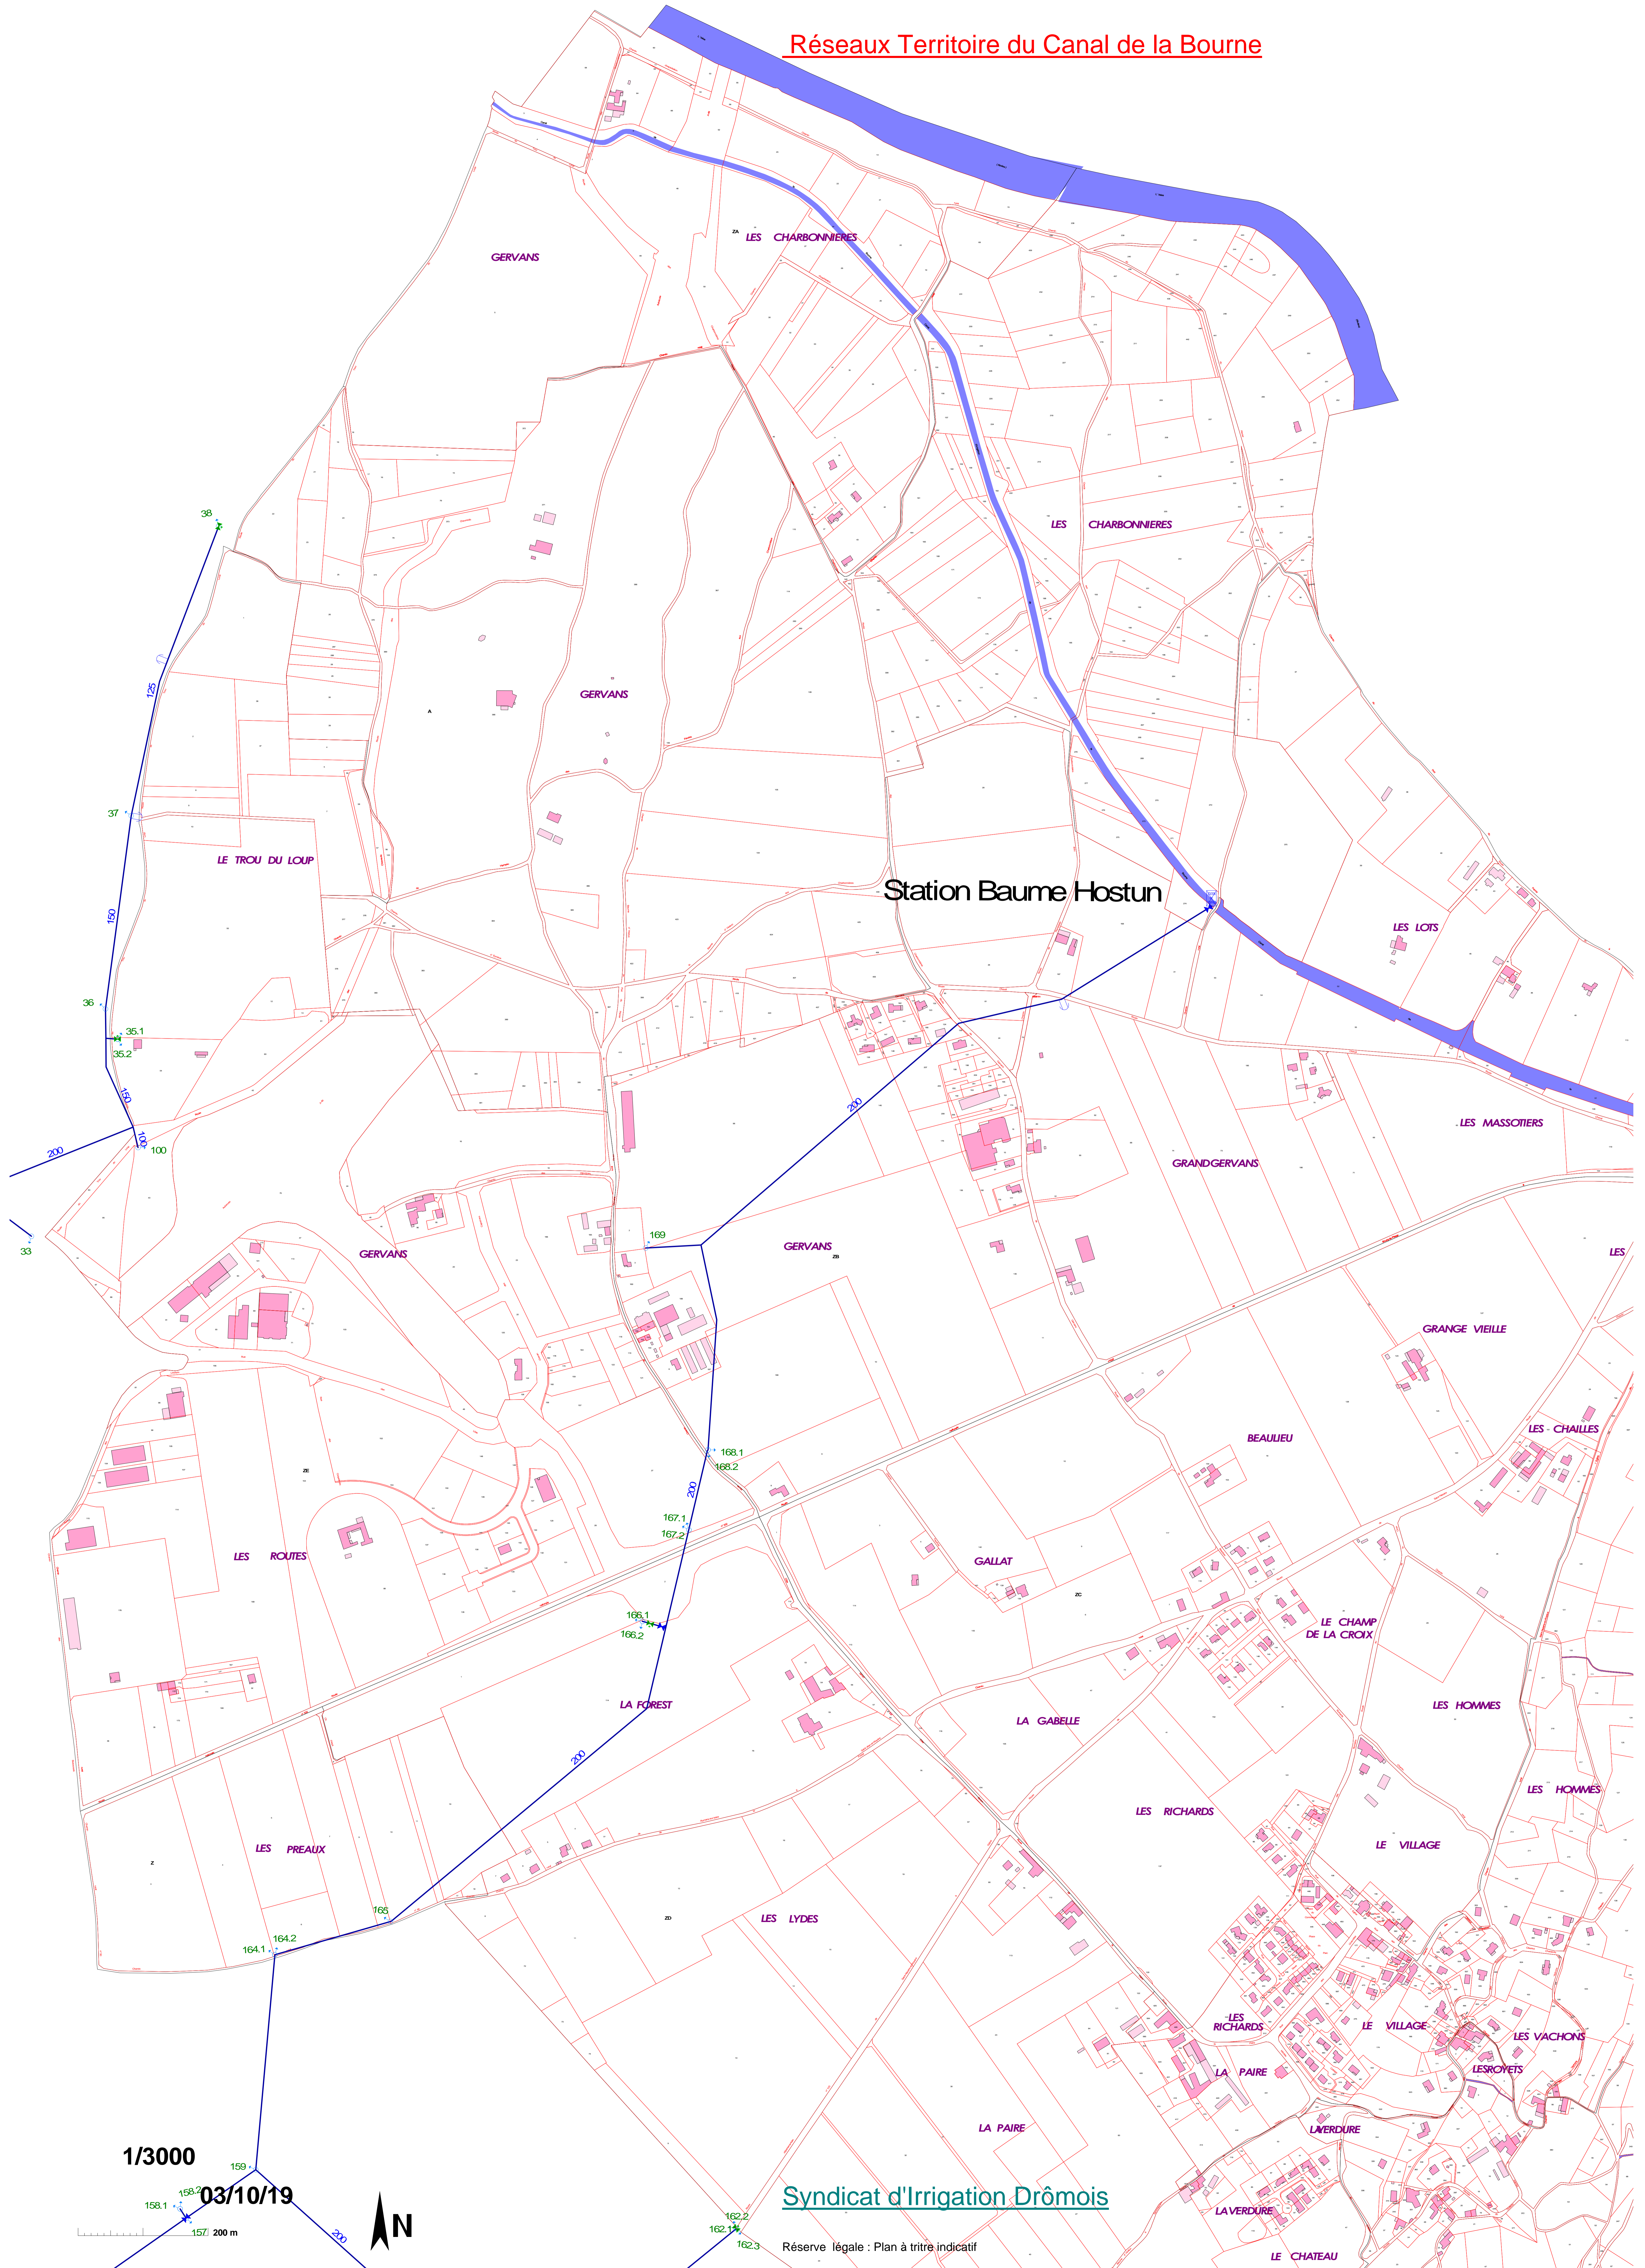

Réseaux Territoire du Canal de la Bourne

Station Baume Hostun

1/3000

03/10/19

Syndicat d'Irrigation Drômois

Réserve légale : Plan à titre indicatif